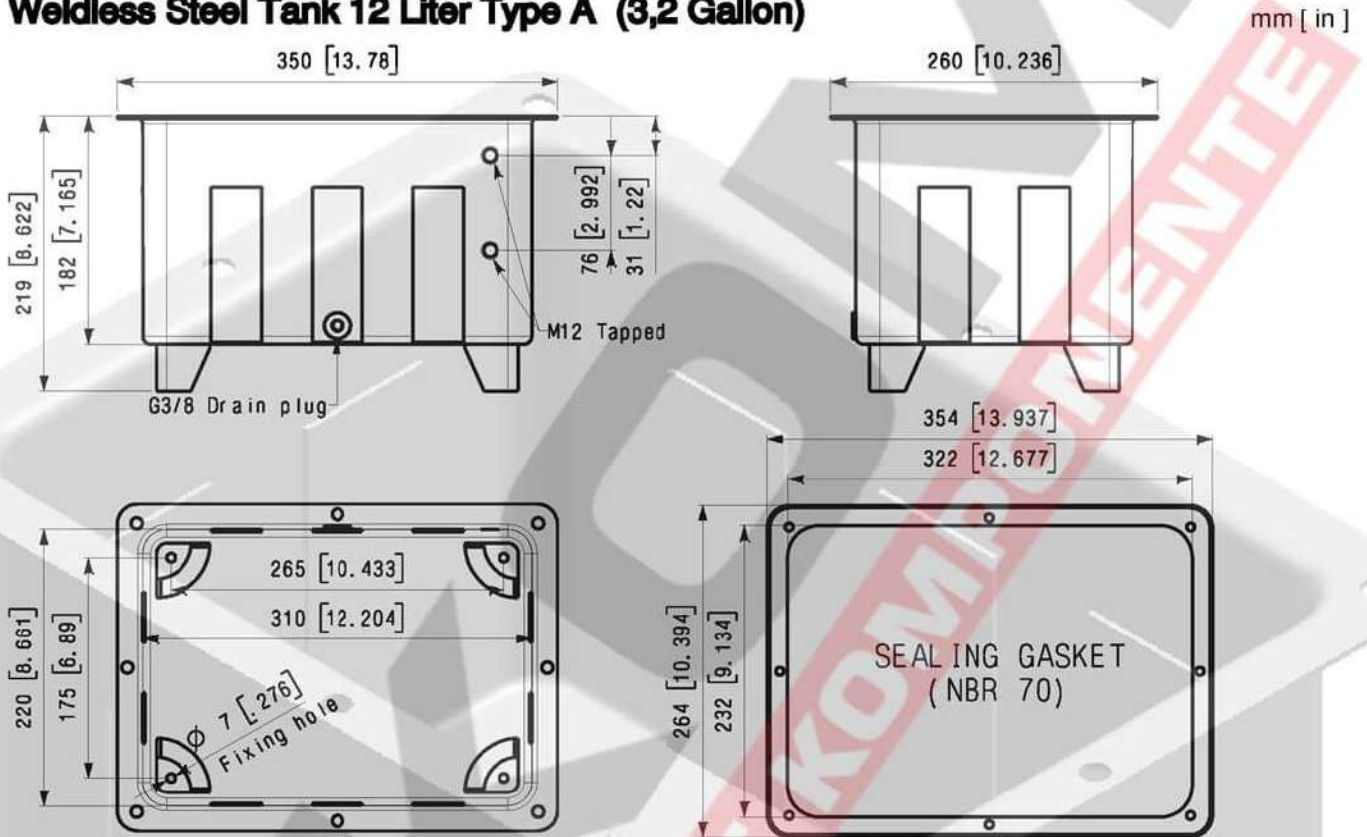

## 12 Liter Type A Dimensional Data

### Weldless Steel Tank 12 Liter Type A (3,2 Gallon)

### Lid 12 Liter (3,2 Gallon)